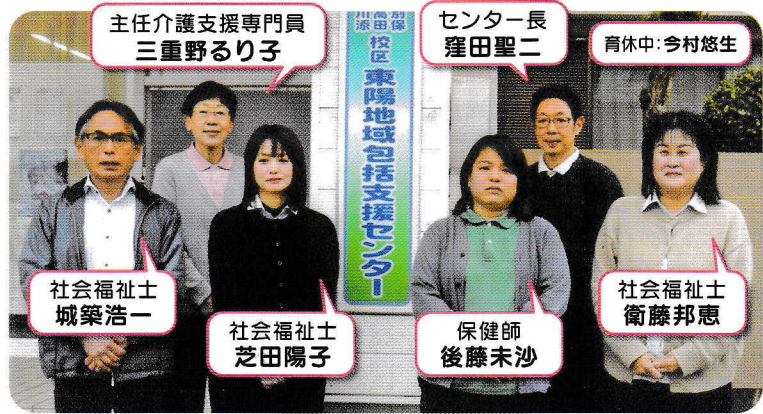

# 東陽地域包括支援センター

## 職員さん紹介

地域のお年寄りが健康で生き生きと喜らせるように見守ってくださっている東陽地域包括支援センターの職員さんを紹介します。

地域包括支援センターは、地域で暮らす高齢者のみなさんの

**介護・福祉・保健・医療**の総合的な相談窓口です。

主任介護支援専門員  
三重野るり子

センター長  
窪田聖二

育休中: 今村悠生

社会福祉士  
城築浩一